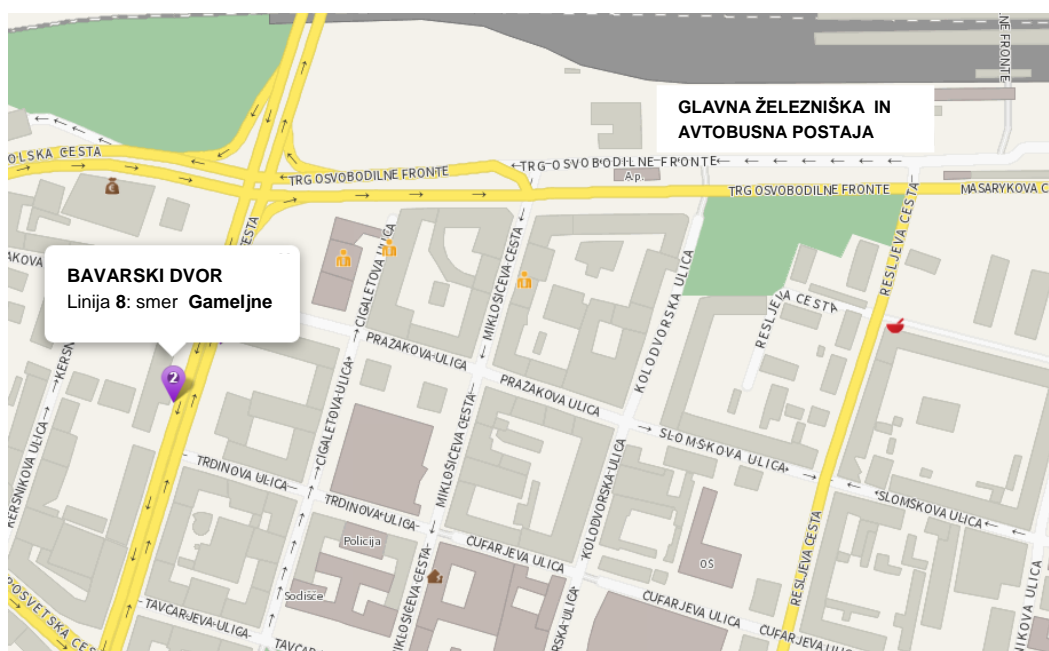

## LOKACIJA PREDAVANJ (M hotel)

M hotel  
Derčeva ulica 4  
1000 Ljubljana

Hotel M leži na priročni lokaciji v bližini središča mesta in ljubljanske obvoznice.

### Dostop do hotela z glavne železniške / avtobusne postaje

Od centra mesta so oddaljeni le 10 min vožnje z avtobusom, do postajališča mestnega avtobusa pa le 50 m.

Z glavne železniške / avtobusne postaje se sprehodite do **Bavarskega dvora**, kjer se z mestnim avtobusom, **Linija 8: smer Gameljne** odpeljete do **postajališča Kino Šiška** (čez cesto, nasproti postajališča se nahaja M hotel).

### ***Iz smeri Kopra:***

Avtocesto H3 zapustite na izvozu št. 6 - **LJUBLJANA SEVER**. Zavite desno v smeri Ljubljana Center in peljete naravnost po Celovski cesti približno 1,1 km ter nato zavite desno na Gospodinjsko ulico. V naslednjem križišču zavite levo na Derčevo ulico in po 160 metrih boste na levi strani zagledali M hotel.

### ***Iz smeri Novega mesta:***

Avtocesto H3 zapustite na izvozu št. 6 - **LJUBLJANA SEVER**. Zavite levo v smeri Ljubljana Center in peljete naravnost po Celovski cesti približno 1,1 km ter nato zavite desno na Gospodinjsko ulico. V naslednjem križišču zavite levo na Derčevo ulico in po 160 metrih boste na levi strani zagledali M hotel.