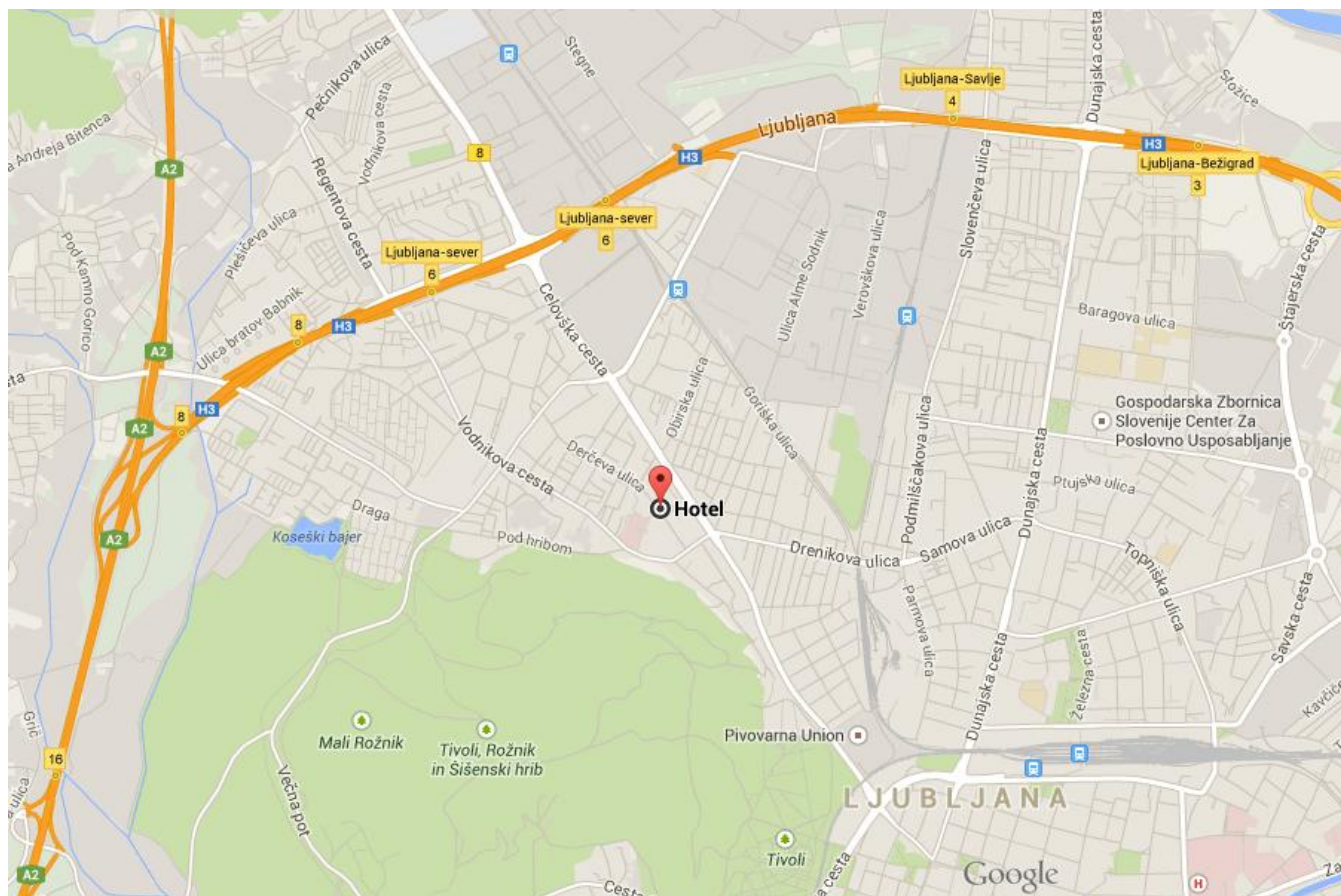

## LOKACIJA PREDAVANJ (M hotel)

M hotel  
Derčeva ulica 4  
1000 Ljubljana

Hotel M leži na priročni lokaciji v bližini središča mesta in ljubljanske obvoznice.

### ***Iz smeri Kranja:***

Avtocesto A2 zapustite na izvozu **Ljubljana-Šentvid/Ljubljana-center**. Zavite levo v smeri Ljubljana Center in peljete naravnost po Celovski cesti približno 3,0 km ter nato zavite desno na Gospodinjsko ulico. V naslednjem križišču zavite levo na Derčevo ulico in po 160 metrih boste na levi strani zagledali M hotel.

### ***Iz smeri Novega mesta:***

Avtocesto H3 zapustite na izvozu št. 6 - **LJUBLJANA SEVER**. Zavite levo v smeri Ljubljana Center in peljete naravnost po Celovski cesti približno 1,1 km ter nato zavite desno na Gospodinjsko ulico. V naslednjem križišču zavite levo na Derčevo ulico in po 160 metrih boste na levi strani zagledali M hotel.

### ***Iz smeri Maribora:***

Avtocesto H3 zapustite na izvozu št. 6 - **LJUBLJANA SEVER**. Zavite levo v smeri Ljubljana Center in peljete naravnost po Celovski cesti približno 1,1 km ter nato zavite desno na Gospodinjsko ulico. V naslednjem križišču zavite levo na Derčevo ulico in po 160 metrih boste na levi strani zagledali M hotel.