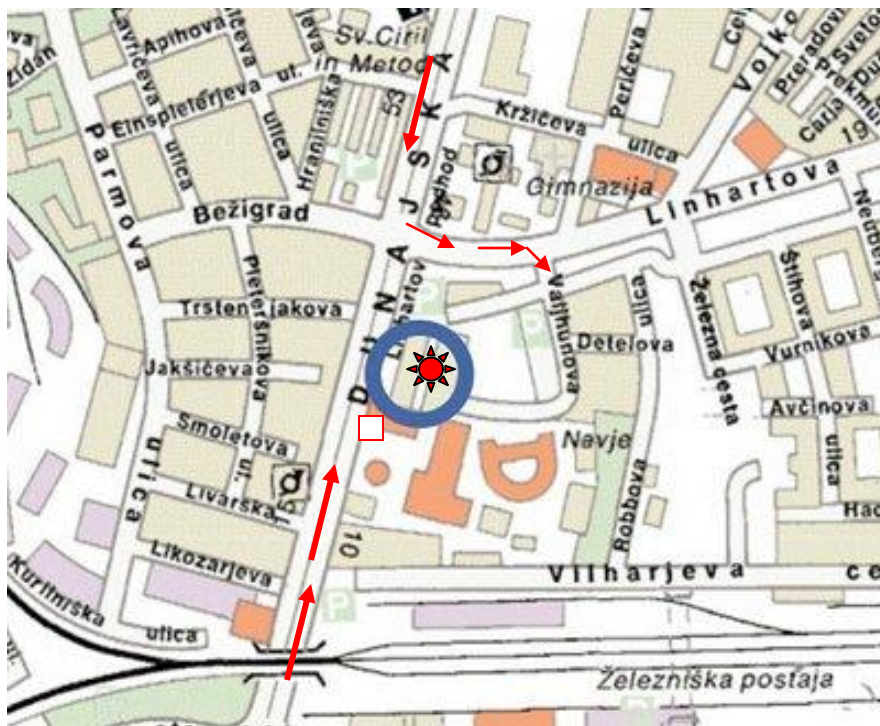

LOKACIJA PREDAVANJ

če prihajate iz obvoznice (izvoz Ljubljana – Bežigrad, cca 3 km do lokacije)

če prihajate iz smeri Ljubljana - center, cca 1 km do lokacije

lokacija predavanj, poslovna stavba Slovenijales, Dunajska 22, Ljubljana

postajališče mestnih avtobusov številka 2, 6, 7, 8, 9, 11, 14, 17, 19, 20 in 21

pripeljejo vas na parkirišče **za** stavbo Slovenijalesa