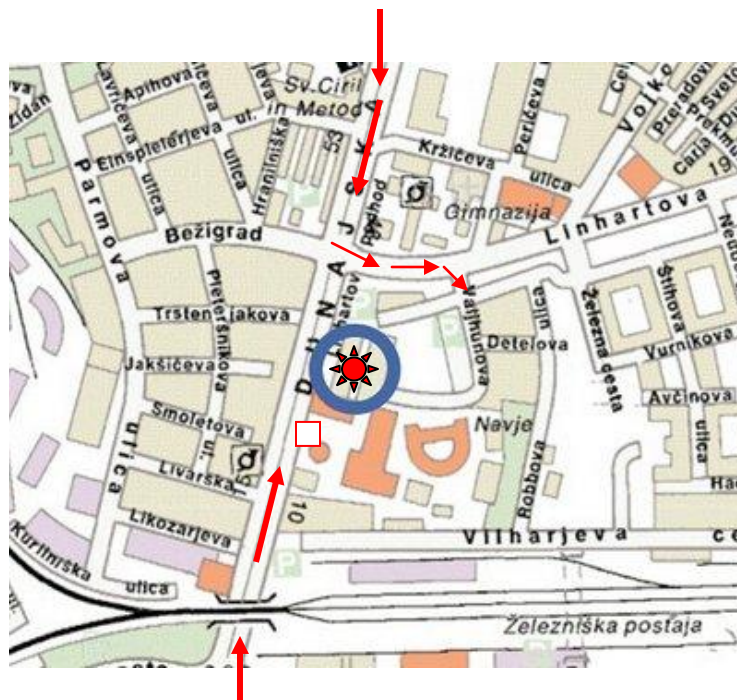

LOKACIJA PREDAVANJ (Poslovna stavba Slovenijales)

POSLOVNA STAVBA SLOVENIJALES
Dunajska cesta 22
1000 Ljubljana

če prihajate z obvoznice (izvoz Ljubljana – Bežigrad, cca 3 km do lokacije)

če prihajate iz smeri Ljubljana - center, cca 1 km do lokacije

lokacija predavanj, poslovna stavba Slovenijales, Dunajska 22, Ljubljana

postajališče mestnih avtobusov številka 2, 6, 7, 8, 9, 11, 14, 17, 19, 20 in 21

pripeljejo vas na parkirišče **za** stavbo Slovenijalesa

PARKIRANJE:

- veliko urejeno parkirišče se nahaja **za stavbo Slovenijalesa** – bolj poznano kot **parkirišče Gospodarskega razstavišča**, kjer se izvajajo sejmi.