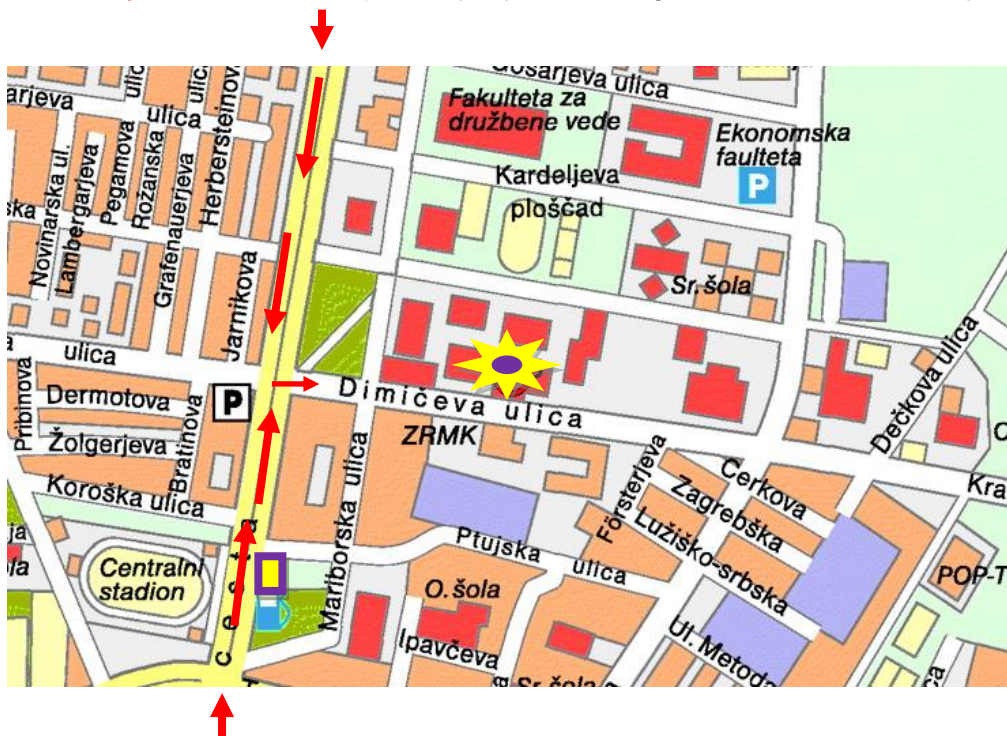

# LOKACIJA PREDAVANJ

(Gospodarska zbornica Slovenije)

GOSPODARSKA ZBORNICA SLOVENIJE  
Dimičeva 13  
1504 Ljubljana

če prihajate z **obvoznice** (izvoz Ljubljana – Bežigrad, cca 2 km do lokacije)

če prihajate iz smeri **Ljubljana - center**, cca 2 km do lokacije

**lokacija** predavanj, stavba **Gospodarske Zbornice Slovenije**, Dimičeva 13, Ljubljana

**postajališče** mestnih avtobusov

## **PARKIRANJE:**

- parkiranje je za Vas brezplačno v **parkirni hiši GZS** (pripeljete se po Dimičevi in na levi zagledate stavbo GZS, pred stavbo pa je tudi zapora. Tam se ustavite, pritisnete na gumb in sporočite, da prihajate na seminar. Spustili Vas bodo notri in zapeljete v garažno hišo, v kleti. Od tam pa peš nadaljujete do dvigala, kjer bodo usmerjevalne table). Nazaj se Vam zapornica odpre samodejno.
- v primeru, da je parkirna hiša polna, **parkirate na zunanjem parkirišču GZS** (če prihajate z Dunajske ceste, pred stavbo GZS zavijete levo (na manjšem križišču) in se peljete do zapornic).